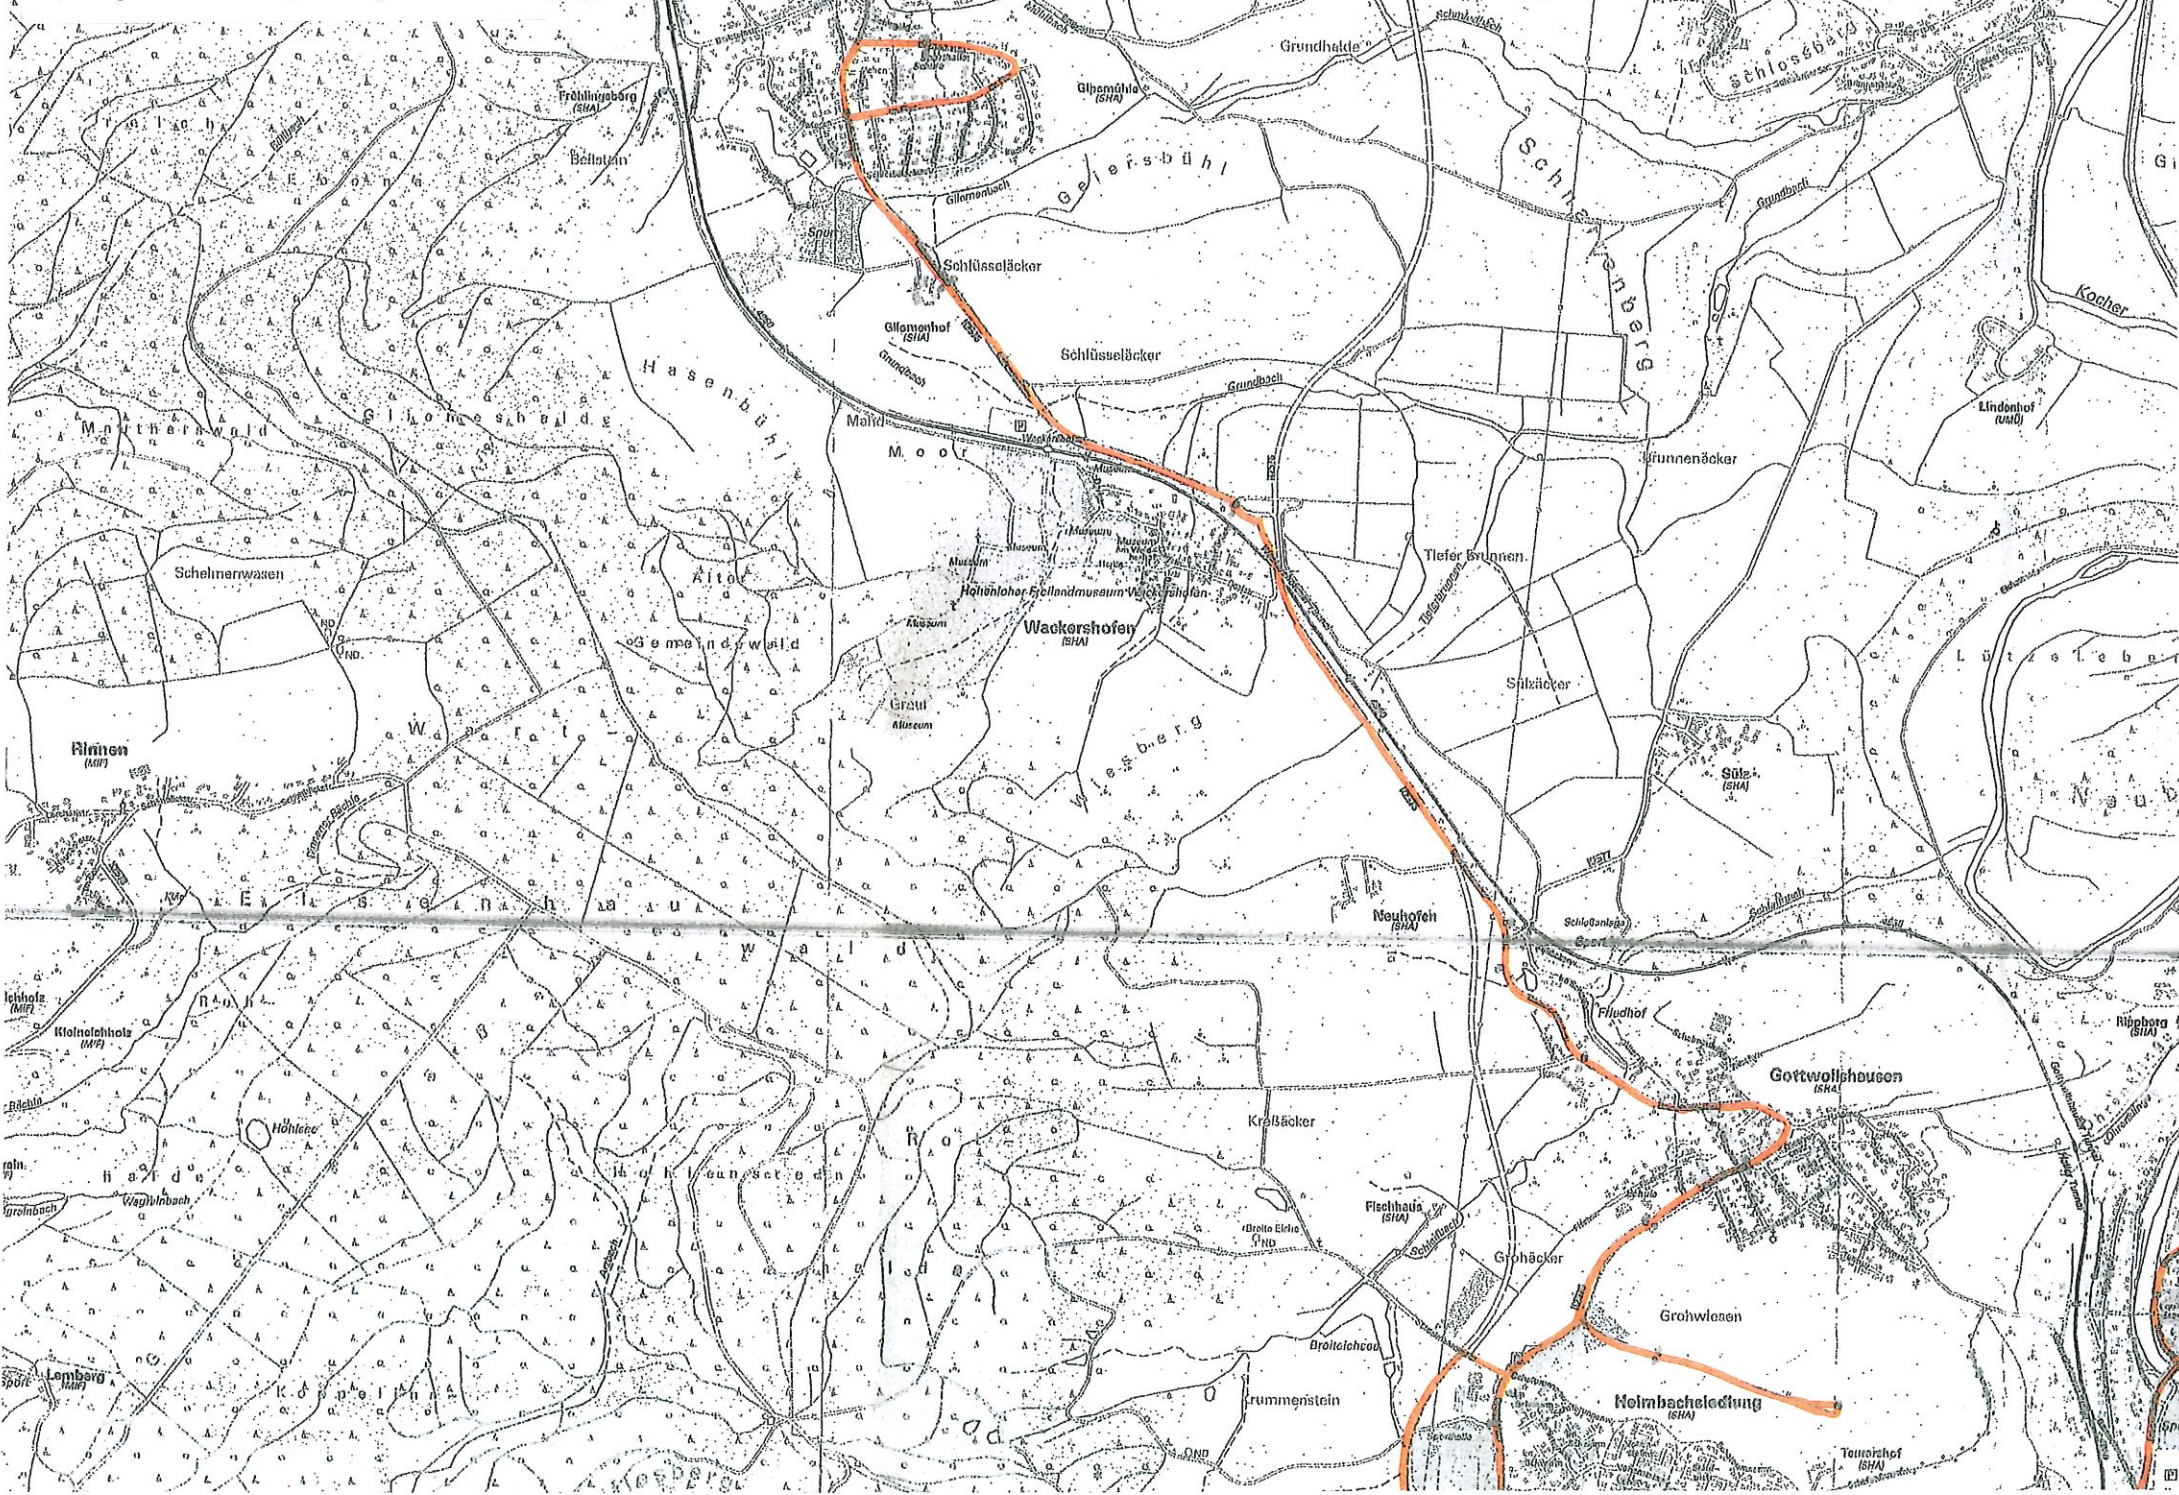

Linien Nr.	Linienanfang	Linienende	Ablauf-Datum
Fortsetzung Linienbündel nördlicher Landkreis Schwäbisch Hall (NAC)			
96F	Blaufelden/Schule/ZOB / Blaufelden/Bahnhof / Blaufelden/Rathaus	Rot am See/Schule	
101	Schrozberg/ZOB	Rothenburg ob der Tauber/ZOB	
102	Schrozberg/ZOB	Schrozberg/ZOB u. a. über Niederstetten-Hachtel – Schrozberg-Spielbach – Schrozberg-Spindelbach	
103	Schrozberg/ZOB	Schrozberg/ZOB u. a. über Schrozberg-Großbärenweiler – Schrozberg- Leuzendorf	
104	Schrozberg/ZOB	Schrozberg/ZOB u. a. über Schrozberg-Riedbach – Schrozberg-Bartenstein	
S10 Rufbuslinie R55 Rufbuslinie R64/R64N Rufbuslinie R65N Rufbuslinie R90	Langenburg/Markt / Langenburg/Alte Schule	Crailsheim/Procter & Gamble	
16	Schwäbisch Hall/Bausparkasse Crailsheimer Straße	Gaildorf-Unterrot/Schule	31.12.2025
29	Schwäbisch Hall	Kupferzell	31.12.2025
30	Schwäbisch Hall	Untermünkheim-Schönenberg	
32	Schwäbisch Hall/ZOB	Waldenburg/Hauptstraße 84	31.12.2025
49	Gaildorf/ZOB	Bühlertann/Kirchplatz	31.12.2025
	Schwäbisch Hall/ZOB	Ilshofen/Steinbrunnen	31.12.2025
	Schwäbisch Hall/ZOB	Rosengarten-Westheim/BEW, Rössle (BEW) u. a. über Rosengarten-Uttenhofen	31.12.2025
	Ortslinienverkehr innerhalb der Stadt Schwäbisch Hall einschließlich der Bedienung von Michelbach/Bilz- Gschlachtenbretzingen, Michelfeld/Gewerbegebiet Kerz, Rosengarten-Raibach, Rosengarten-Tullau (auf den rot gekennzeichneten Strecken der unten angefügten Streckenskizze)		31.12.2025
Rufbuslinie R20			31.12.2025
Rufbuslinie R26			31.12.2025
79	Gerabronn/Bahnhof (P + R)	Gerabronn/Bahnhof (P + R)	31.12.2026
13/7870	Schwäbisch Hall/Diakonie-Krankenhaus / Schwäbisch Hall/ZOB	Ellwangen/ZOB	31.05.2027
20	Schwäbisch Hall/ZOB	Wüstenrot/Firma Zügel	31.05.2027
31	Schwäbisch Hall/ZOB	Langenburg/Neue Schule / Gerabronn/Schule/ZOB / Ilshofen/Steinbrunnen	31.12.2032