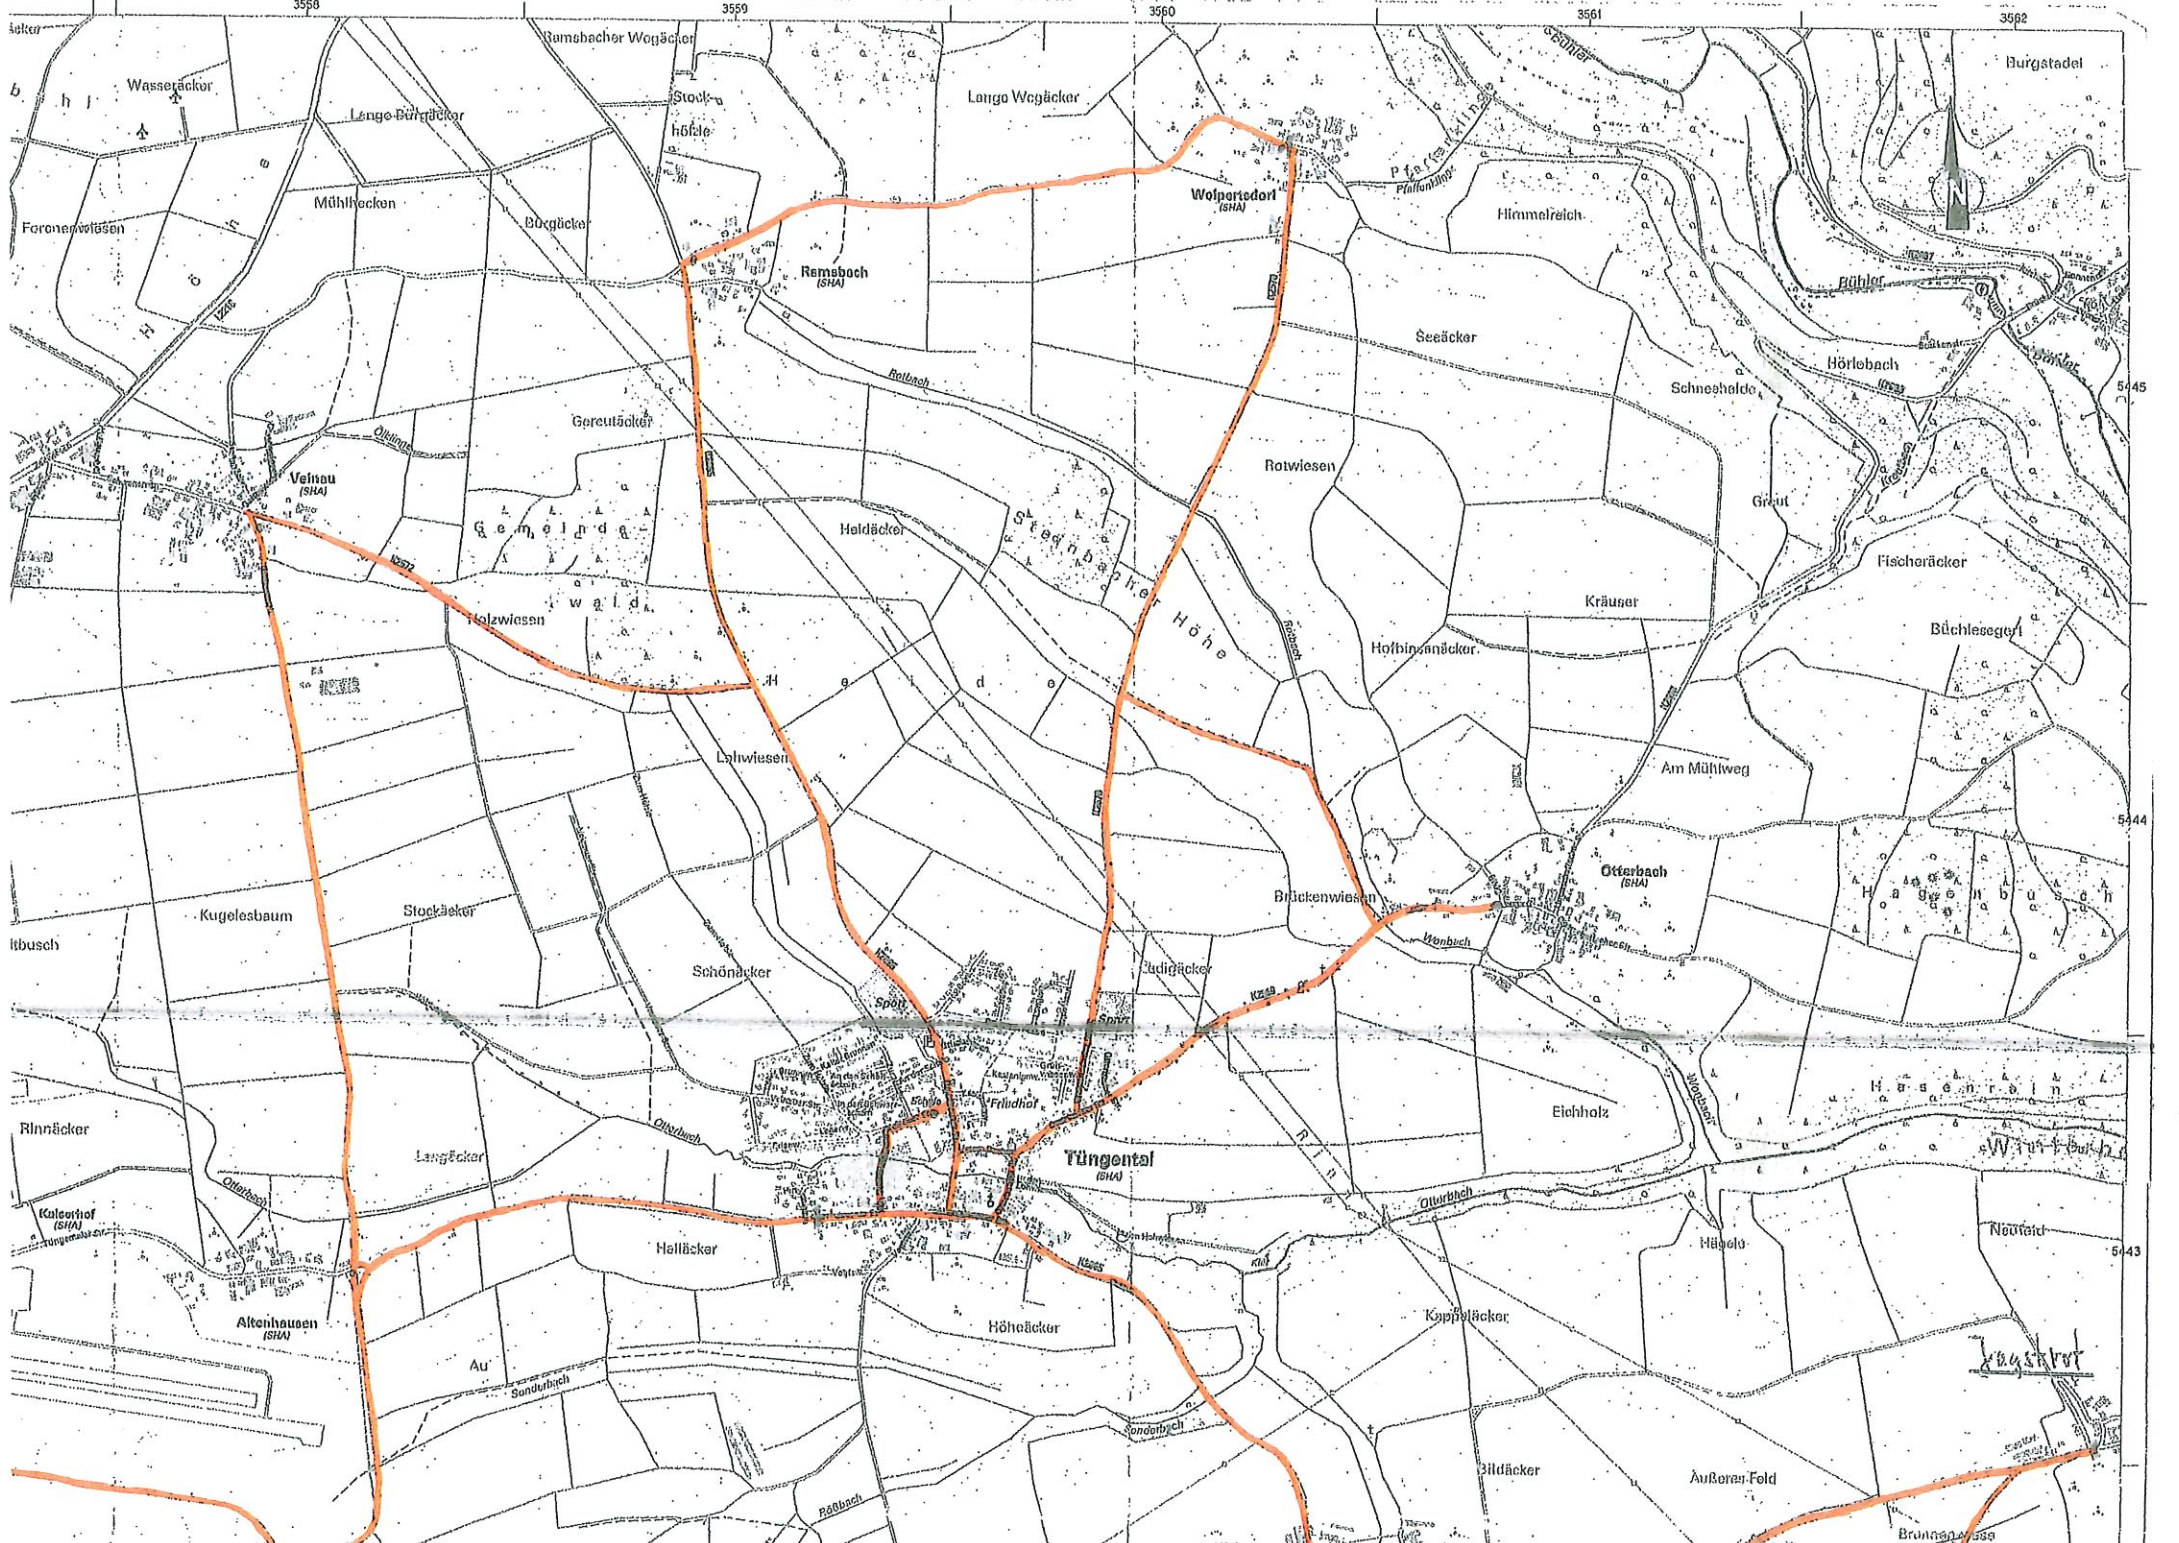

3550

3559

3560

3561

3562

5445

5444

5443

Burgstadel

Wasseracker

Lange Böttgäcker

Ramsbacher Wegäcker

Lange Wegäcker

Fornenwiesen

Mühlhecken

Böttgäcker

Stock
Hölze

Rensboch
(SHA)

Wolpertsdorf
(SHA)

Himmelreich

Bühler

Vainau
(SHA)

Gereutäcker

Rotbach

Seeäcker

Hörlebach
(SHA)

Gemeindegewald

Heldäcker

Steinbacher Höhe

Rotwiesen

Schnehalde

Grut

Holzweissen

Lahnweissen

Hoßbinnäcker

Kräuger

Fischeräcker

Büchleesegel

Kugelbaum

Stockäcker

Brückenwiesen

Am Mühlweg

Otterbach
(SHA)

Itbusch

Schönäcker

Judigäcker

Wenbach

Hausenrain

Rinnäcker

Langäcker

Tüngental
(SHA)

Eichholz

Wunthberg

Kalserhof
(SHA)

Altenhausen
(SHA)

Hölläcker

Höheäcker

Koppläcker

Hägel

Neufeld

Au

Sanderhölz

Rösbach

Sanderhölz

Bildäcker

Außere Feld

Brunnen

Wunthberg